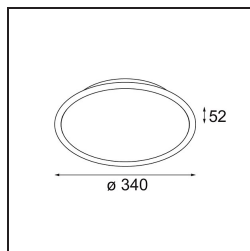

Datum
Klant
Project
Soort

*Kompas Round Surface 340 50W Casambi DI 350mA White Structure*

Kompas Round is iets waar veel interieurprofessionals naar op zoek waren. Veel lampen voor de hele kamer, waarvoor slechts één stroombron nodig is. Onze aantrekkelijke cirkel kan nog groter gemaakt worden met Hoolahoop. Dan kan alleen jouw verbeelding je nog tegenhouden. Stel een unieke lichter samen met allerhande designs, lichteffecten en kleuren. Waar je massa's plezier aan zal beleven!

### Specificaties

Materiaal	13571609
Lamp inbegrepen	Neen
Aantal Lichtbronnen	0
Ingangsspanning	230 V
Elektriciteitsklasse	I
IP-klasse	20
Gloeidraadtest (°C)	960
Protocol Voor Dimmen	Casambi
Binnen/Buiten	Binnen
Toepassing	Plafond, Wand
Montage	Opbouw
Verstelbaarheid	Not Applicable
Primaire Kleur & Primaire Afwerking	Wit, Structuur
Brutogewicht (g)	2766,0
Opmerking	<ul style="list-style-type: none"> <li>• Lichtmodules niet inbegrepen</li> <li>• Dit is geen compleet product. Lichtmodule vereist.</li> </ul>