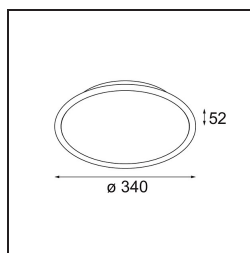

*Kompas Round Surface 340 50W Casambi DI 350mA White Structure*

### Caractéristiques

Matériaux	13571609
Ampoule incluse	Non
Nombre de Sources Lumineuses	0
Tension d'Entrée	230 V
Classe Électrique	I
Indice de protection IP	20
Essai au fil incandescent (°C)	960
Protocole de Variation	Casambi
Intérieur/extérieur	Intérieur
Application	Plafond, Mur
Montage	En Surface
Ajustabilité	Not Applicable
Couleur Principale & Finition Principale	Blanc, Structure
Poids brut (g)	2766,0
Commentaire	<ul style="list-style-type: none"> <li>• Modules d'éclairage non inclus.</li> <li>• Ceci n'est pas un produit complet. Module d'éclairage requis.</li> </ul>