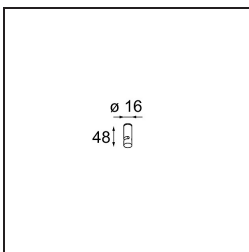

13571809 Guiding Point Kompas White Structure
13571832 Guiding Point Kompas Black Structure

■ Choisir un accessoire requis