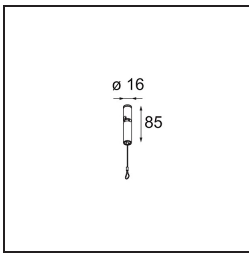

13523732 Suspension Point Extruded Kompas (Incl. Suspension Cable 2000) Black Structure
13523736 Suspension Point Extruded Kompas (Incl. Suspension Cable 2000) Grey White Matt