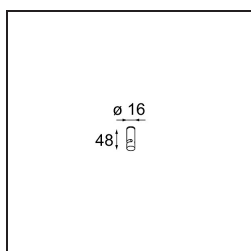

- **13571809** Guiding Point Kompas White Structure
- **13571832** Guiding Point Kompas Black Structure

■ Kies een vereist accessoire