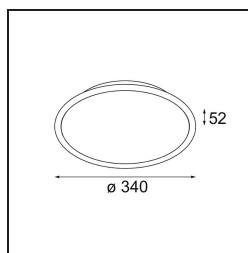

Kompas Round Surface 340 100W Casambi DI 500mA Black Structure

Specifications

Materiale	13571532
Lampadina inclusa	No
Numero di fonte luminosa	0
Volt in ingresso	230V
Classificazione elettrica	I
Grado IP	20
Test filo a caldo (°C)	960
Protocollo di regolazione (Dimmer)	Casambi
Interno/Esterno	Interno
Applicazione	Soffitto, Parete
Montaggio	Superficie
Orientabilità	Not Applicable
Colore primario & Finitura primaria	Nero, Strutturata
Peso lordo (g)	3105,0
Remark	<ul style="list-style-type: none"> • Moduli luminosi non inclusi • Questo non è un prodotto completo. Necessario modulo luce.