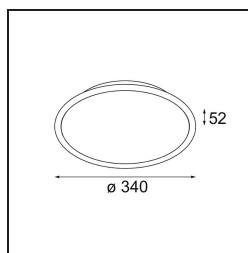

Kompas Round Surface 340 100W Casambi DI 500mA Black Structure

Caractéristiques

Matériaux	13571532
Ampoule incluse	Non
Nombre de Sources Lumineuses	0
Tension d'Entrée	230 V
Classe Électrique	I
Indice de protection IP	20
Essai au fil incandescent (°C)	960
Protocole de Variation	Casambi
Intérieur/extérieur	Intérieur
Application	Plafond, Mur
Montage	En Surface
Ajustabilité	Not Applicable
Couleur Principale & Finition Principale	Noir, Structure
Poids brut (g)	3105,0
Commentaire	<ul style="list-style-type: none"> • Modules d'éclairage non inclus. • Ceci n'est pas un produit complet. Module d'éclairage requis.