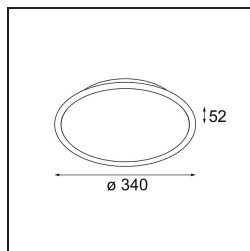

Date
Customer
Project
Type

*Kompas Round Surface 340 100W Casambi DI 500mA Black Structure*

**Specifications**

Material	13571532
Lámpara Incluida	No
Número de fuentes de luz	0
Voltaje de entrada	230V
Clasificación eléctrica	I
Clasificación del IP	20
Clasificación de hilo incandescente (°C)	960
Protocolo de regulación	Casambi
Interior/Exterior	Interior
Aplicación	Techo, Pared
Montaje	Superficie
Ajustabilidad	Not Applicable
Color principal & Acabado principal	Negro, Estructura
Peso bruto (g)	3105,0
Remark	<ul style="list-style-type: none"> <li>• Módulos de iluminación no incluidos</li> <li>• No es un producto completo. Se requiere módulo de luz.</li> </ul>