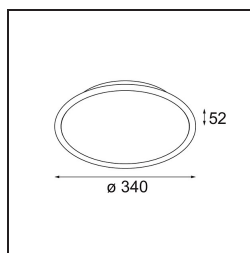

Date
Customer
Project
Type

Kompas Round Surface 340 100W Casambi DI 500mA Black Structure

Specifications

Material	13571532
Lámpara Incluida	No
Número de fuentes de luz	0
Voltaje de entrada	230V
Clasificación eléctrica	I
Clasificación del IP	20
Clasificación de hilo incandescente (°C)	960
Protocolo de regulación	Casambi
Interio/Exterior	Interior
Aplicación	Techo, Pared
Montaje	Superficie
Ajustabilidad	Not Applicable
Color principal & Acabado principal	Negro, Estructura
Peso bruto (g)	3105,0
Remark	<ul style="list-style-type: none"> • Módulos de iluminación no incluidos • No es un producto completo. Se requiere módulo de luz.