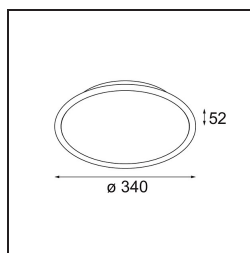

Kompas Round Surface 340 100W Casambi DI 500mA Black Structure

Spezifikationen

| | |
|-------------------------------|--|
| Material | 13571532 |
| Leuchtmittel enthalten | Nein |
| Anzahl Lichtquellen | 0 |
| Eingangsspannung | 230 V |
| Schutzklasse | I |
| Schutzart | 20 |
| Glühdrahtprüfung (°C) | 960 |
| Dimmprotokoll | Casambi |
| Innen/Außen | Innen |
| Anwendung | Decke, Wand |
| Montage | Aufbau |
| Verstellbarkeit | Not Applicable |
| Primärfarbe & Primäres Finish | Schwarz, Strukturiert |
| Bruttogewicht (g) | 3105,0 |
| Bemerkung | <ul style="list-style-type: none"> • Leuchtenmodule nicht enthalten • Dies ist kein vollständiges Produkt. Leuchtenmodul erforderlich. |