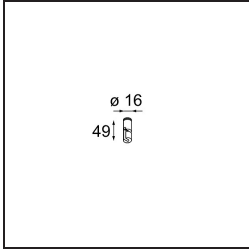

Accessori Installazione

- **13570732** Suspension Point Kompas Black Structure
- **13570709** Suspension Point Kompas White Structure