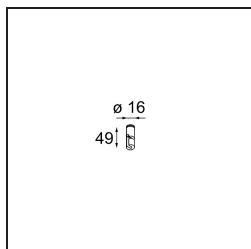

Accessoires d'Eclairage d'installation

13570732 Suspension Point Kompas Black Structure
13570709 Suspension Point Kompas White Structure