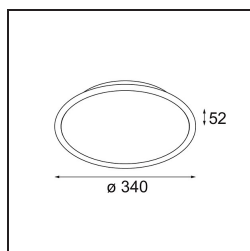

Datum
Klant
Project
Soort

*Kompas Round Surface 340 100W Casambi DI 350mA Black Structure*

### Specificaties

Materiaal	13571432
Lamp inbegrepen	Neen
Aantal Lichtbronnen	0
Ingangsspanning	230 V
Elektriciteitsklasse	I
IP-klasse	20
Gloeidraadtest (°C)	960
Protocol Voor Dimmen	Casambi
Binnen/Buiten	Binnen
Toepassing	Plafond, Wand
Montage	Opbouw
Verstelbaarheid	Not Applicable
Primaire Kleur & Primaire Afwerking	Zwart, Structuur
Brutogewicht (g)	3105,0
Opmerking	<ul style="list-style-type: none"> <li>• Lichtmodules niet inbegrepen</li> <li>• Dit is geen compleet product. Lichtmodule vereist.</li> </ul>