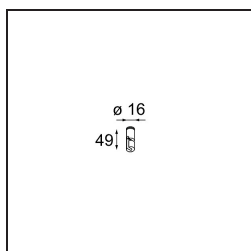

Installatie Accessoires

- **13570732** Suspension Point Kompas Black Structure
- **13570709** Suspension Point Kompas White Structure