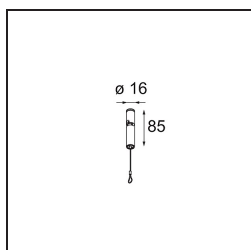

- **13523732** Suspension Point Extruded Kompas (Incl. Suspension Cable 2000) Black Structure
- **13523736** Suspension Point Extruded Kompas (Incl. Suspension Cable 2000) Grey White Matt