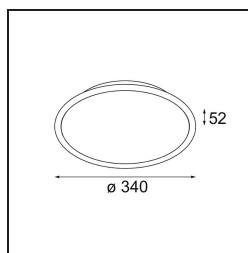

Kompas Round Surface 340 100W Casambi DI 350mA Black Structure

Specifications

Materiale	13571432
Lampadina inclusa	No
Numero di fonte luminosa	0
Volt in ingresso	230V
Classificazione elettrica	I
Grado IP	20
Test filo a caldo (°C)	960
Protocollo di regolazione (Dimmer)	Casambi
Interno/Esterno	Interno
Applicazione	Soffitto, Parete
Montaggio	Superficie
Orientabilità	Not Applicable
Colore primario & Finitura primaria	Nero, Strutturata
Peso lordo (g)	3105,0
Remark	<ul style="list-style-type: none"> • Moduli luminosi non inclusi • Questo non è un prodotto completo. Necessario modulo luce.