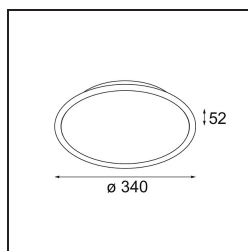

Kompas Round Surface 340 100W Casambi DI 350mA Black Structure

Caractéristiques

Matériaux	13571432
Ampoule incluse	Non
Nombre de Sources Lumineuses	0
Tension d'Entrée	230 V
Classe Électrique	I
Indice de protection IP	20
Essai au fil incandescent (°C)	960
Protocole de Variation	Casambi
Intérieur/extérieur	Intérieur
Application	Plafond, Mur
Montage	En Surface
Ajustabilité	Not Applicable
Couleur Principale & Finition Principale	Noir, Structure
Poids brut (g)	3105,0
Commentaire	<ul style="list-style-type: none"> • Modules d'éclairage non inclus. • Ceci n'est pas un produit complet. Module d'éclairage requis.