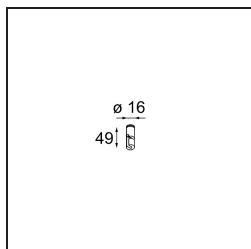

Accessoires d'Eclairage d'installation

1. **13570732** Suspension Point Kompas Black Structure
   13570709 Suspension Point Kompas White Structure