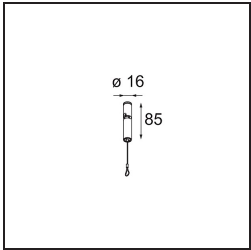

- **13523732** Suspension Point Extruded Kompas (Incl. Suspension Cable 2000) Black Structure
- **13523736** Suspension Point Extruded Kompas (Incl. Suspension Cable 2000) Grey White Matt