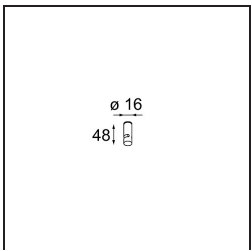

- **13571809** Guiding Point Kompas White Structure
- **13571832** Guiding Point Kompas Black Structure

Choose a required accessory