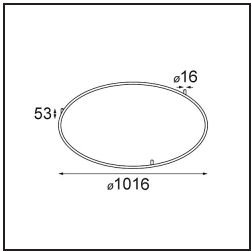

- **13572009** Hoolahoop 1000 White Structure
- **13572032** Hoolahoop 1000 Black Structure