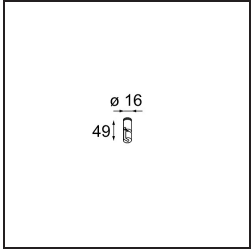

Accesorios Instalación

- **13570732** Suspension Point Kompas Black Structure
- **13570709** Suspension Point Kompas White Structure