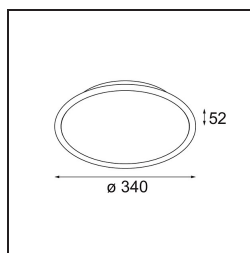

Date
Customer
Project
Type

Kompas Round Surface 340 100W Casambi DI 350mA Black Structure

Specifications

Material	13571432
Lámpara Incluida	No
Número de fuentes de luz	0
Voltaje de entrada	230V
Clasificación eléctrica	I
Clasificación del IP	20
Clasificación de hilo incandescente (°C)	960
Protocolo de regulación	Casambi
Interior/Exterior	Interior
Aplicación	Techo, Pared
Montaje	Superficie
Ajustabilidad	Not Applicable
Color principal & Acabado principal	Negro, Estructura
Peso bruto (g)	3105,0
Remark	<ul style="list-style-type: none"> • Módulos de iluminación no incluidos • No es un producto completo. Se requiere módulo de luz.