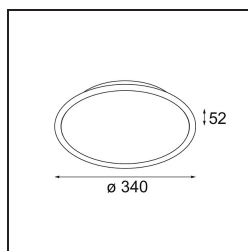

Kompas Round Surface 340 100W Casambi DI 350mA Black Structure

Spezifikationen

| | |
|-------------------------------|--|
| Material | 13571432 |
| Leuchtmittel enthalten | Nein |
| Anzahl Lichtquellen | 0 |
| Eingangsspannung | 230 V |
| Schutzklasse | I |
| Schutzart | 20 |
| Glühdrahtprüfung (°C) | 960 |
| Dimmprotokoll | Casambi |
| Innen/Außen | Innen |
| Anwendung | Decke, Wand |
| Montage | Aufbau |
| Verstellbarkeit | Not Applicable |
| Primärfarbe & Primäres Finish | Schwarz, Strukturiert |
| Bruttogewicht (g) | 3105,0 |
| Bemerkung | <ul style="list-style-type: none"> • Leuchtenmodule nicht enthalten • Dies ist kein vollständiges Produkt. Leuchtenmodul erforderlich. |