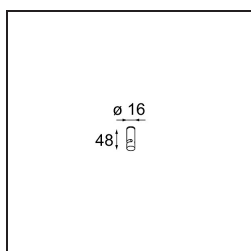

1. **13571809** Guiding Point Kompas White Structure
   13571832 Guiding Point Kompas Black Structure

Choose a required accessory