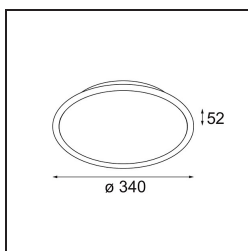

Kompas Round Surface 340 100W Casambi DI 350mA White Structure

Specifications

Materiale	13571409
Lampadina inclusa	No
Numero di fonte luminosa	0
Volt in ingresso	230V
Classificazione elettrica	I
Grado IP	20
Test filo a caldo (°C)	960
Protocollo di regolazione (Dimmer)	Casambi
Interno/Esterno	Interno
Applicazione	Soffitto, Parete
Montaggio	Superficie
Orientabilità	Not Applicable
Colore primario & Finitura primaria	Bianco, Strutturata
Peso lordo (g)	3105,0
Remark	<ul style="list-style-type: none"> • Moduli luminosi non inclusi • Questo non è un prodotto completo. Necessario modulo luce.