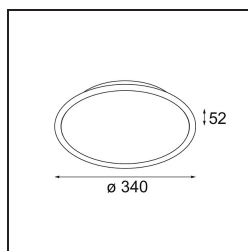

Kompas Round Surface 340 100W Casambi DI 350mA White Structure

Caractéristiques

Matériaux	13571409
Ampoule incluse	Non
Nombre de Sources Lumineuses	0
Tension d'Entrée	230 V
Classe Électrique	I
Indice de protection IP	20
Essai au fil incandescent (°C)	960
Protocole de Variation	Casambi
Intérieur/extérieur	Intérieur
Application	Plafond, Mur
Montage	En Surface
Ajustabilité	Not Applicable
Couleur Principale & Finition Principale	Blanc, Structure
Poids brut (g)	3105,0
Commentaire	<ul style="list-style-type: none"> • Modules d'éclairage non inclus. • Ceci n'est pas un produit complet. Module d'éclairage requis.