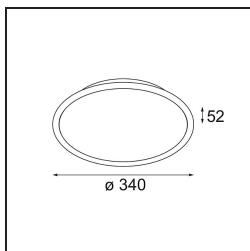

Date
Customer
Project
Type

*Kompas Round Surface 340 100W Casambi DI 350mA White Structure*

**Specifications**

Material	13571409
Lámpara Incluida	No
Número de fuentes de luz	0
Voltaje de entrada	230V
Clasificación eléctrica	I
Clasificación del IP	20
Clasificación de hilo incandescente (°C)	960
Protocolo de regulación	Casambi
Interio/Exterior	Interior
Aplicación	Techo, Pared
Montaje	Superficie
Ajustabilidad	Not Applicable
Color principal & Acabado principal	Blanco, Estructura
Peso bruto (g)	3105,0
Remark	<ul style="list-style-type: none"> <li>• Módulos de iluminación no incluidos</li> <li>• No es un producto completo. Se requiere módulo de luz.</li> </ul>