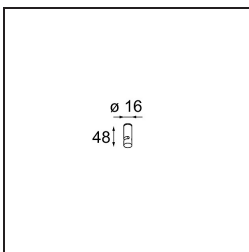

- **13571809** Guiding Point Kompas White Structure
- **13571832** Guiding Point Kompas Black Structure

■ Wählen Sie das benötigte Zubehör