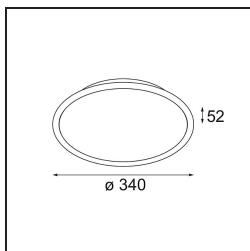

Kompas Round Surface 340 100W Casambi DI 350mA White Structure

Spezifikationen

| | |
|-------------------------------|--|
| Material | 13571409 |
| Leuchtmittel enthalten | Nein |
| Anzahl Lichtquellen | 0 |
| Eingangsspannung | 230 V |
| Schutzklasse | I |
| Schutzart | 20 |
| Glühdrahtprüfung (°C) | 960 |
| Dimmprotokoll | Casambi |
| Innen/Außen | Innen |
| Anwendung | Decke, Wand |
| Montage | Aufbau |
| Verstellbarkeit | Not Applicable |
| Primärfarbe & Primäres Finish | Weiß, Strukturiert |
| Bruttogewicht (g) | 3105,0 |
| Bemerkung | <ul style="list-style-type: none"> • Leuchtenmodule nicht enthalten • Dies ist kein vollständiges Produkt. Leuchtenmodul erforderlich. |