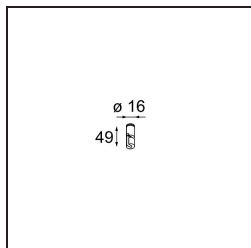

Installatie Accessoires

- **13570732** Suspension Point Kompas Black Structure
- **13570709** Suspension Point Kompas White Structure