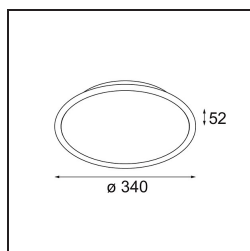

Datum
Klant
Project
Soort

Kompas Round Surface 340 50W DALI DI 500mA Black Structure

Specificaties

Materiaal	13571332
Lamp inbegrepen	Neen
Aantal Lichtbronnen	0
Ingangsspanning	230 V
Elektriciteitsklasse	I
IP-klasse	20
Gloeidraadtest (°C)	960
Protocol Voor Dimmen	DALI
DALI Standard	DALI-2
Binnen/Buiten	Binnen
Toepassing	Plafond, Wand
Montage	Opbouw
Verstelbaarheid	Not Applicable
Primaire Kleur & Primaire Afwerking	Zwart, Structuur
Brutogewicht (g)	2755,0
Opmerking	<ul style="list-style-type: none"> • Lichtmodules niet inbegrepen • Dit is geen compleet product. Lichtmodule vereist.