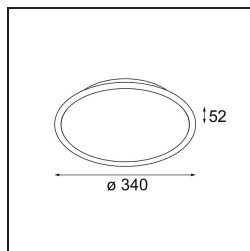

Datum
Klant
Project
Soort

Kompas Round Surface 340 50W DALI DI 500mA Black Structure

Specificaties

Materiaal	13571332
Lamp inbegrepen	Neen
Aantal Lichtbronnen	0
Ingangsspanning	230 V
Elektriciteitsklasse	I
IP-klasse	20
Gloeidraadtest (°C)	960
Protocol Voor Dimmen	DALI
DALI Standard	DALI-2
Binnen/Buiten	Binnen
Toepassing	Plafond, Wand
Montage	Opbouw
Verstelbaarheid	Not Applicable
Primaire Kleur & Primaire Afwerking	Zwart, Structuur
Brutogewicht (g)	2755,0
Opmerking	<ul style="list-style-type: none"> • Lichtmodules niet inbegrepen • Dit is geen compleet product. Lichtmodule vereist.