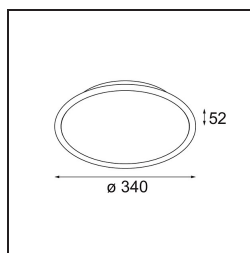

Date
Customer
Project
Type

*Kompas Round Surface 340 50W DALI DI 500mA Black Structure*

**Specifications**

Materiale	13571332
Lampadina inclusa	No
Numero di fonte luminosa	0
Volt in ingresso	230V
Classificazione elettrica	I
Grado IP	20
Test filo a caldo (°C)	960
Protocollo di regolazione (Dimmer)	DALI
DALI Standard	DALI-2
Interno/Esterno	Interno
Applicazione	Soffitto, Parete
Montaggio	Superficie
Orientabilità	Not Applicable
Colore primario & Finitura primaria	Nero, Strutturata
Peso lordo (g)	2755,0
Remark	<ul style="list-style-type: none"> <li>• Moduli luminosi non inclusi</li> <li>• Questo non è un prodotto completo. Necessario modulo luce.</li> </ul>