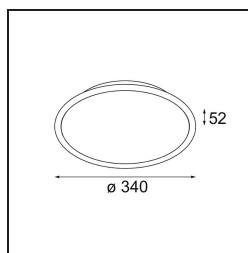

Kompas Round Surface 340 50W DALI DI 500mA Black Structure

Caractéristiques

Matériaux	13571332
Ampoule incluse	Non
Nombre de Sources Lumineuses	0
Tension d'Entrée	230 V
Classe Électrique	I
Indice de protection IP	20
Essai au fil incandescent (°C)	960
Protocole de Variation	DALI
DALI Standard	DALI-2
Intérieur/extérieur	Intérieur
Application	Plafond, Mur
Montage	En Surface
Ajustabilité	Not Applicable
Couleur Principale & Finition Principale	Noir, Structure
Poids brut (g)	2755,0
Commentaire	<ul style="list-style-type: none"> • Modules d'éclairage non inclus. • Ceci n'est pas un produit complet. Module d'éclairage requis.