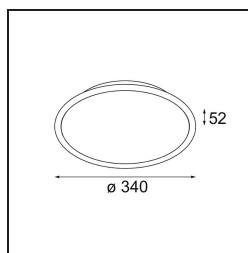

Datum
Klant
Project
Soort

*Kompas Round Surface 340 50W 1-10V DI 500mA Black Structure*

### Specificaties

Materiaal	13571232
Lamp inbegrepen	Neen
Aantal Lichtbronnen	0
Ingangsspanning	230 V
Elektriciteitsklasse	I
IP-klasse	20
Gloeidraadtest (°C)	960
Protocol Voor Dimmen	1-10V
Binnen/Buiten	Binnen
Toepassing	Plafond, Wand
Montage	Opbouw
Verstelbaarheid	Not Applicable
Primaire Kleur & Primaire Afwerking	Zwart, Structuur
Brutogewicht (g)	2755,0
Opmerking	<ul style="list-style-type: none"> <li>• Lichtmodules niet inbegrepen</li> <li>• Dit is geen compleet product. Lichtmodule vereist.</li> </ul>