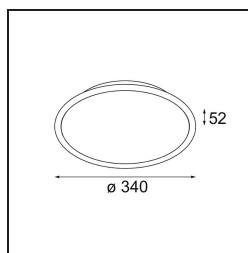

*Kompas Round Surface 340 50W 1-10V DI 500mA Black Structure*

### Caractéristiques

Matériaux	13571232
Ampoule incluse	Non
Nombre de Sources Lumineuses	0
Tension d'Entrée	230 V
Classe Électrique	I
Indice de protection IP	20
Essai au fil incandescent (°C)	960
Protocole de Variation	1-10 V
Intérieur/extérieur	Intérieur
Application	Plafond, Mur
Montage	En Surface
Ajustabilité	Not Applicable
Couleur Principale & Finition Principale	Noir, Structure
Poids brut (g)	2755,0
Commentaire	<ul style="list-style-type: none"> <li>• Modules d'éclairage non inclus.</li> <li>• Ceci n'est pas un produit complet. Module d'éclairage requis.</li> </ul>