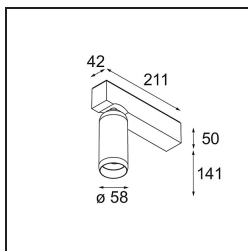

Specifications

Material	13560632
Tipo de fuente de luz	LED
Tipo de LED	BRIDGELUX V6 HD G8
Tecnología LED	COB LED
CRI	Min. 90
Temperatura del color	3000K
Vida Útil	L80B10 @50.000 horas
Lámpara Incluida	Sí
Número de fuentes de luz	1
Código de flujo CIE	98 100 100 100 66
Binning (SDCM)	2
Dirección de la luz	Directo
Voltaje de entrada	230V
Luminaire power (W)	16,1
Clasificación eléctrica	I
Clasificación del IP	20
Clasificación de hilo incandescente (°C)	960
Protocolo de regulación	DALI, Push-Dim
DALI Standard	DALI-2
Interio/Exterior	Interior
Aplicación	Techo, Pared
Montaje	Superficie
Ajustabilidad	H 360° V 50°
Distancia al objeto iluminado (m)	0,1
Color principal & Acabado principal	Negro, Estructura
Peso bruto (g)	1414,0
Flujo luminoso por lámpara (lm)	1072
Eficacia (lm/W)	67
Índice de deslumbramiento	21
Remark	<ul style="list-style-type: none"> • Reflector magnético o lente no incluido. • Este no es un producto completo. Requiere reflector magnético o lente. • Este no es un producto completo. Requiere reflector magnético o lente.

TM30 & CRI diagram

Accesorios Opticos

- 1022230 Reflector 51 Medium
- 1022330 Reflector 51 Flood

- 10222630 Lens 51 Spot
- 10222730 Lens 51 Medium
- 10222830 Lens 51 Flood
- 10222930 Lens 51 Wide Flood

■ Choose a required accessory