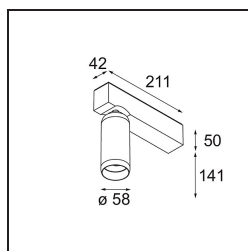

Specifications

Materiale	13560609
Tipo di Sorgente	LED
Tipologia LED	BRIDGELUX V6 HD G8
Tecnologie LED	COB
CRI	Min. 90
Temperatura di colore della luce	3000K
Vita utile	L80B10 @50.000 ore
Lampadina inclusa	Sì
Numero di fonte luminosa	1
Codice di flusso CIE	98 100 100 100 66
Binning (SDCM)	2
Direzione della luce	Diretta
Volt in ingresso	230V
Luminaire power (W)	16,1
Classificazione elettrica	I
Grado IP	20
Test filo a caldo (°C)	960
Protocollo di regolazione (Dimmer)	DALI, Push-Dim
DALI Standard	DALI-2
Interno/Esterno	Interno
Applicazione	Soffitto, Parete
Montaggio	Superficie
Orientabilità	H 360° V 50°
Distanza dall'oggetto illuminato (m)	0,1
Colore primario & Finitura primaria	Bianco, Strutturata
Peso lordo (g)	1414,0
Flusso luminoso per lampade (lm)	1072
Efficienza (lm/W)	67
Livello abbagliamento	21
Remark	<ul style="list-style-type: none"> • Riflettore magnetico o lente non inclusi. • Questo non è un prodotto completo. Necessario riflettore magnetico o lente. • Questo non è un prodotto completo. Necessario riflettore magnetico o lente.

TM30 & CRI diagram

Accessorio Ottico

- **1022230** Reflector 51 Medium
- **1022330** Reflector 51 Flood

- **1022630** Lens 51 Spot
- **1022730** Lens 51 Medium
- **1022830** Lens 51 Flood
- **1022930** Lens 51 Wide Flood