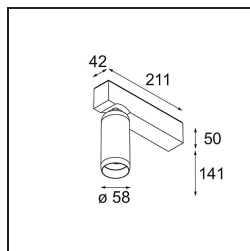

Specifications

Material	13560409
Tipo de fuente de luz	LED
Tipo de LED	BRIDGELUX V6 HD G8
Tecnología LED	COB LED
CRI	Min. 90
Temperatura del color	3000K
Vida Útil	L80B10 @50.000 horas
Lámpara Incluida	Sí
Número de fuentes de luz	1
Código de flujo CIE	98 100 100 100 66
Binning (SDCM)	2
Dirección de la luz	Directo
Voltaje de entrada	230V
Luminaire power (W)	16,4
Clasificación eléctrica	I
Clasificación del IP	20
Clasificación de hilo incandescente (°C)	960
Protocolo de regulación	1-10V
Interio/Exterior	Interior
Aplicación	Techo, Pared
Montaje	Superficie
Ajustabilidad	H 360° V 50°
Distancia al objeto iluminado (m)	0,1
Color principal & Acabado principal	Blanco, Estructura
Peso bruto (g)	1414,0
Flujo luminoso por lámpara (lm)	1072
Eficacia (lm/W)	65
Índice de deslumbramiento	21
Remark	<ul style="list-style-type: none"> • Reflector magnético o lente no incluido. • Este no es un producto completo. Requiere reflector magnético o lente. • Este no es un producto completo. Requiere reflector magnético o lente.

TM30 & CRI diagram

Accesorios Opticos

- 1022230 Reflector 51 Medium
- 1022230 Reflector 51 Flood

- 10222630 Lens 51 Spot
- 10222730 Lens 51 Medium
- 10222830 Lens 51 Flood
- 10222930 Lens 51 Wide Flood

Choose a required accessory