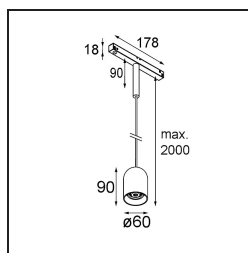

Specificaties

Materiaal	13541182
Type Lichtbron	LED
LED type	PLACEBO - TCI LED WARMDIM
LED technologie	Led-printplaat
CRI	Min. 90
Kleurtemperatuur	1800-3000K (Warm Dim)
Levensduur	L80B20 bij 50.000 Uur
Lamp inbegrepen	Ja
Aantal Lichtbronnen	1
CIE-fluxcode	25 50 75 55 58
Binning (SDCM)	3
Lichtrichting	Omlaag
Ingangsspanning	48Vdc
Luminaire power (W)	8,4
Elektriciteitsklasse	III
IP-klasse	20
Gloeidraadtest (°C)	960
Protocol Voor Dimmen	DALI
DALI Standard	DALI-2
Binnen/Buiten	Binnen
Toepassing	Plafond
Montage	Gependeld
Verstelbaarheid	Not Applicable
Afstand tot Verlicht Voorwerp (m)	0,1
Primaire Kleur & Primaire Afwerking	Brons, Geborsteld Geanodiseerd
Brutogewicht (g)	558,0
Lumenoutput per lampunit (lm)	365
Efficiëntie (lm/W)	43
UGR	16

Opmerking	<ul style="list-style-type: none">• Glazen bol of buis niet inbegrepen• Langere hangkabel op verzoek (standaardlengte is 2 meter)• Dit is geen compleet product. Placebo Glass of Placebo Tube en Pista Track 48V systeem vereist.• Dit is geen compleet product. Placebo Glass of Placebo Tube en Pista Track 48V systeem vereist.• Voor installaties zonder dimmer wordt aanbevolen om 1-10 V armaturen te gebruiken.
-----------	---