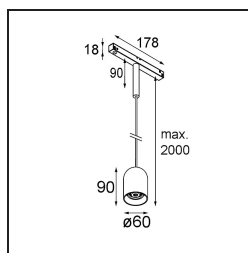

Specifications

| | |
|--------------------------------------|-------------------------------|
| Materiale | 13541182 |
| Tipo di Sorgente | LED |
| Tipologia LED | PLACEBO - TCI LED WARMDIM |
| Tecnologie LED | LED PCB |
| CRI | Min. 90 |
| Temperatura di colore della luce | 1800-3000K (Warm Dim) |
| Vita utile | L80B20 @50.000 ore |
| Lampadina inclusa | Sì |
| Numero di fonte luminosa | 1 |
| Codice di flusso CIE | 25 50 75 55 58 |
| Binning (SDCM) | 3 |
| Direzione della luce | Diretta |
| Volt in ingresso | 48Vdc |
| Luminaire power (W) | 8,4 |
| Classificazione elettrica | III |
| Grado IP | 20 |
| Test filo a caldo (°C) | 960 |
| Protocollo di regolazione (Dimmer) | DALI |
| DALI Standard | DALI-2 |
| Interno/Esterno | Interno |
| Applicazione | Soffitto |
| Montaggio | Sospeso |
| Orientabilità | Not Applicable |
| Distanza dall'oggetto illuminato (m) | 0,1 |
| Colore primario & Finitura primaria | Bronzo, Anodizzata Spazzolata |
| Peso lordo (g) | 558,0 |
| Flusso luminoso per lampade (lm) | 365 |
| Efficienza (lm/W) | 43 |
| Livello abbagliamento | 16 |

Remark

- Sfera di vetro o tubo non inclusi
 - Cavo di sospensione più lungo su richiesta (la lunghezza standard è di 2 metri)
 - This is not a complete product. Placebo Glass or Placebo Tube and Pista track 48V system required.
 - This is not a complete product. Placebo Glass or Placebo Tube and Pista track 48V system required.
 - Per le installazioni senza dimmer, si raccomanda l'uso di apparecchi da 1-10 V.
-

TM30 & CRI diagram

Light distribution & beam diagram

Accessorio Ottico

12624038 Glass Tube Down 46 Placebo White Matt

12624238 Glass Tube Down 130 Placebo White Matt

12626038 Glass Ball Down 90 Placebo White Matt