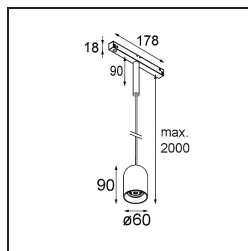

Specifications

Material	13541182
Tipo de fuente de luz	LED
Tipo de LED	PLACEBO - TCI LED WARMDIM
Tecnología LED	PCB LED
CRI	Min. 90
Temperatura del color	1800-3000K (Warm Dim)
Vida Útil	L80B20 @50.000 horas
Lámpara Incluida	Sí
Número de fuentes de luz	1
Código de flujo CIE	25 50 75 55 58
Binning (SDCM)	3
Dirección de la luz	Directo
Voltaje de entrada	48Vcc
Luminaire power (W)	8,4
Clasificación eléctrica	III
Clasificación del IP	20
Clasificación de hilo incandescente (°C)	960
Protocolo de regulación	DALI
DALI Standard	DALI-2
Interio/Exterior	Interior
Aplicación	Techo
Montaje	Suspendido
Ajustabilidad	Not Applicable
Distancia al objeto iluminado (m)	0,1
Color principal & Acabado principal	Bronce, Anodizado cepillado
Peso bruto (g)	558,0
Flujo luminoso por lámpara (lm)	365
Eficacia (lm/W)	43
Índice de deslumbramiento	16

Remark

- Esfera vidrio o tubo no incluidos
 - Cable de suspensión más largo bajo pedido (la longitud estándar es de 2 metros)
 - Questo non è un prodotto completo. È richiesto Placebo Glass o Placebo Tube e un sistema di binario Pista 48V.
 - This is not a complete product. Placebo Glass or Placebo Tube and Pista track 48V system required.
 - Para instalaciones sin dimmer, se recomienda utilizar luminarias de 1-10 V.
-