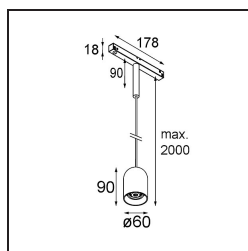

Specificaties

Materiaal	13541181
Type Lichtbron	LED
LED type	PLACEBO - TCI LED WARMDIM
LED technologie	Led-printplaat
CRI	Min. 90
Kleurtemperatuur	1800-3000K (Warm Dim)
Levensduur	L80B20 bij 50.000 Uur
Lamp inbegrepen	Ja
Aantal Lichtbronnen	1
CIE-fluxcode	25 50 75 55 58
Binning (SDCM)	3
Lichtrichting	Omlaag
Ingangsspanning	48Vdc
Luminaire power (W)	8,4
Elektriciteitsklasse	III
IP-klasse	20
Gloeidraadtest (°C)	960
Protocol Voor Dimmen	DALI
DALI Standard	DALI-2
Binnen/Buiten	Binnen
Toepassing	Plafond
Montage	Gependeld
Verstelbaarheid	Not Applicable
Afstand tot Verlicht Voorwerp (m)	0,1
Primaire Kleur & Primaire Afwerking	Zwart, Geborsteld Geanodiseerd
Brutogewicht (g)	558,0
Lumenoutput per lampunit (lm)	365
Efficiëntie (lm/W)	43
UGR	16

Opmerking	<ul style="list-style-type: none">• Glazen bol of buis niet inbegrepen• Langere hangkabel op verzoek (standaardlengte is 2 meter)• Dit is geen compleet product. Placebo Glass of Placebo Tube en Pista Track 48V systeem vereist.• Dit is geen compleet product. Placebo Glass of Placebo Tube en Pista Track 48V systeem vereist.• Voor installaties zonder dimmer wordt aanbevolen om 1-10 V armaturen te gebruiken.
-----------	---