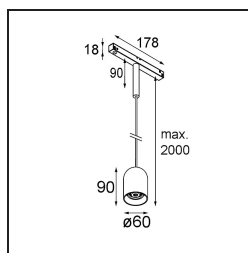

### Specifications

Materiale	13541181
Tipo di Sorgente	LED
Tipologia LED	PLACEBO - TCI LED WARMDIM
Tecnologie LED	LED PCB
CRI	Min. 90
Temperatura di colore della luce	1800-3000K (Warm Dim)
Vita utile	L80B20 @50.000 ore
Lampadina inclusa	Sì
Numero di fonte luminosa	1
Codice di flusso CIE	25 50 75 55 58
Binning (SDCM)	3
Direzione della luce	Diretta
Volt in ingresso	48Vdc
Luminaire power (W)	8,4
Classificazione elettrica	III
Grado IP	20
Test filo a caldo (°C)	960
Protocollo di regolazione (Dimmer)	DALI
DALI Standard	DALI-2
Interno/Esterno	Interno
Applicazione	Soffitto
Montaggio	Sospeso
Orientabilità	Not Applicable
Distanza dall'oggetto illuminato (m)	0,1
Colore primario & Finitura primaria	Nero, Anodizzata Spazzolata
Peso lordo (g)	558,0
Flusso luminoso per lampade (lm)	365
Efficienza (lm/W)	43
Livello abbagliamento	16

---

Remark

- Sfera di vetro o tubo non inclusi
  - Cavo di sospensione più lungo su richiesta (la lunghezza standard è di 2 metri)
  - This is not a complete product. Placebo Glass or Placebo Tube and Pista track 48V system required.
  - This is not a complete product. Placebo Glass or Placebo Tube and Pista track 48V system required.
  - Per le installazioni senza dimmer, si raccomanda l'uso di apparecchi da 1-10 V.
-

**TM30 & CRI diagram**

**Light distribution & beam diagram**

**Accessorio Ottico**

12624038 Glass Tube Down 46 Placebo White Matt

12624238 Glass Tube Down 130 Placebo White Matt

12626038 Glass Ball Down 90 Placebo White Matt