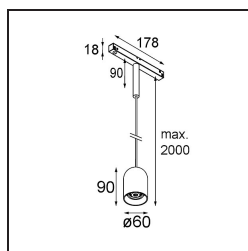

Spezifikationen

Material	13541141
Typ der Lichtquelle	LED
LED Typ	PLACEBO - TCI LED WARMDIM
LED-Technologie	LED-Platine
CRI	Min. 90
Farbtemperatur	1800-3000K (Warm Dim)
Lebensdauer	L80 B20 bei 50.000 Stunden
Leuchtmittel enthalten	Ja
Anzahl Lichtquellen	1
CIE-Fluxcode	25 50 75 55 58
Binning (SDCM)	3
Lichtrichtung	Abwärts
Eingangsspannung	48 Vdc
Luminaire power (W)	8,4
Schutzklasse	III
Schutzart	20
Glühdrahtprüfung (°C)	960
Dimmprotokoll	DALI
DALI Standard	DALI-2
Innen/Außen	Innen
Anwendung	Decke
Montage	Pendel
Verstellbarkeit	Not Applicable
Abstand zum beleuchteten Objekt (m)	0,1
Primärfarbe & Primäres Finish	Champagner, Gebürstet und Eloxiert
Bruttogewicht (g)	558,0
Lichtstrom pro Lampe (lm)	365
Effizienz (lm/W)	43
UGR	16

Bemerkung	<ul style="list-style-type: none">• Glaskugel oder -zylinder nicht enthalten• Längere Aufhängung auf Anfrage (Standardlänge ist 2 Meter)• Dies ist kein vollständiges Produkt. Placebo Glass oder Placebo Tube und Pista Schiene 48 V-System erforderlich.• Dies ist kein vollständiges Produkt. Placebo Glass oder Placebo Tube und Pista Schiene 48 V-System erforderlich.• Für Installationen ohne Dimmer wird empfohlen, 1-10-V-Leuchten zu verwenden.
-----------	--