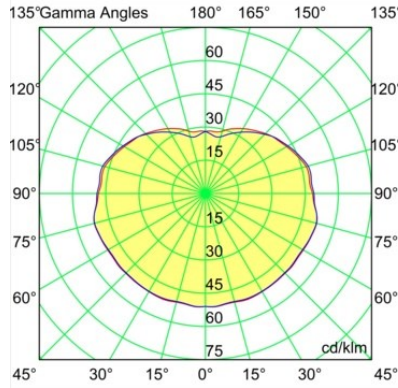

Lichtspreiding & Stralingsdiagram