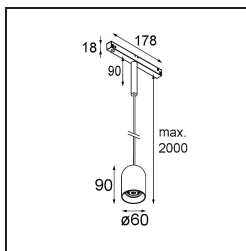

Datum

Klant

Project

Soort

Placebo Track 48V Suspended Down 60 1x LED 1800-3000K WD DALI Black Structure

Placebo is het toonbeeld van speelse keuzes voor open neerwaartse verlichting. Je ontdekt al snel de vele opties die erbij horen, zodat je nog meer keuzes krijgt. Verschillende vormen, formaten en kappen die voor jou ontworpen zijn, met alle kleurencombinaties daaraan toegevoegd. Alle speelse instrumenten om jouw creatieve visie om te toveren tot lieflijke ritmes van pure vormen en licht.

Specificaties

Materiaal	13541132
Type Lichtbron	LED
LED type	PLACEBO - TCI LED WARMDIM
LED technologie	Led-printplaat
CRI	Min. 90
Kleurtemperatuur	1800-3000K (Warm Dim)
Levensduur	L80B20 bij 50.000 Uur
Lamp inbegrepen	Ja
Aantal Lichtbronnen	1
CIE-fluxcode	25 50 75 55 58
Binning (SDCM)	3
Lichtrichting	Omlaag
Ingangsspanning	48Vdc
Luminaire power (W)	8,4
Elektriciteitsklasse	III
IP-klasse	20
Gloeidraadtest (°C)	960
Protocol Voor Dimmen	DALI
DALI Standard	DALI-2
Binnen/Buiten	Binnen
Toepassing	Plafond
Montage	Gependeld
Verstelbaarheid	Not Applicable
Afstand tot Verlicht Voorwerp (m)	0,1
Primaire Kleur & Primaire Afwerking	Zwart, Structuur
Brutogewicht (g)	558,0
Lumenoutput per lampunit (lm)	365
Efficiëntie (lm/W)	43
UGR	16

Opmerking

- Glazen bol of buis niet inbegrepen
 - Langere hangkabel op verzoek (standaardlengte is 2 meter)
 - Dit is geen compleet product. Placebo Glass of Placebo Tube en Pista Track 48V systeem vereist.
 - Dit is geen compleet product. Placebo Glass of Placebo Tube en Pista Track 48V systeem vereist.
 - Voor installaties zonder dimmer wordt aanbevolen om 1-10 V armaturen te gebruiken.
-