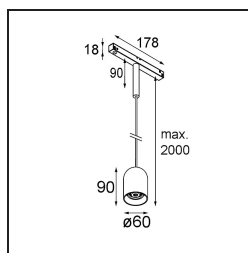

### Specifications

Materiale	13541132
Tipo di Sorgente	LED
Tipologia LED	PLACEBO - TCI LED WARMDIM
Tecnologie LED	LED PCB
CRI	Min. 90
Temperatura di colore della luce	1800-3000K (Warm Dim)
Vita utile	L80B20 @50.000 ore
Lampadina inclusa	Sì
Numero di fonte luminosa	1
Codice di flusso CIE	25 50 75 55 58
Binning (SDCM)	3
Direzione della luce	Diretta
Volt in ingresso	48Vdc
Luminaire power (W)	8,4
Classificazione elettrica	III
Grado IP	20
Test filo a caldo (°C)	960
Protocollo di regolazione (Dimmer)	DALI
DALI Standard	DALI-2
Interno/Esterno	Interno
Applicazione	Soffitto
Montaggio	Sospeso
Orientabilità	Not Applicable
Distanza dall'oggetto illuminato (m)	0,1
Colore primario & Finitura primaria	Nero, Strutturata
Peso lordo (g)	558,0
Flusso luminoso per lampade (lm)	365
Efficienza (lm/W)	43
Livello abbagliamento	16

---

Remark

- Sfera di vetro o tubo non inclusi
  - Cavo di sospensione più lungo su richiesta (la lunghezza standard è di 2 metri)
  - This is not a complete product. Placebo Glass or Placebo Tube and Pista track 48V system required.
  - This is not a complete product. Placebo Glass or Placebo Tube and Pista track 48V system required.
  - Per le installazioni senza dimmer, si raccomanda l'uso di apparecchi da 1-10 V.
-

**TM30 & CRI diagram**

**Light distribution & beam diagram**

**Accessorio Ottico**

12624038 Glass Tube Down 46 Placebo White Matt

12624238 Glass Tube Down 130 Placebo White Matt

12626038 Glass Ball Down 90 Placebo White Matt