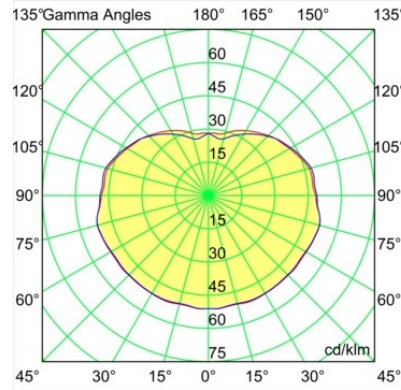

Distribution de Lumière & Schéma de Faisceau