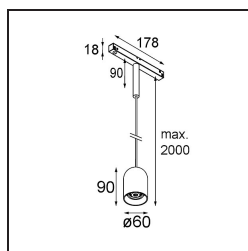

*Placebo Track 48V Suspended Down 60 1x LED 1800-3000K WD DALI Black Structure*

Die Placebo ist ein Paradigma der spielerischen Wahl zwischen nach oben und nach unten gerichtetem Licht. Sie werden bald die zahlreichen Optionen dieser Leuchte entdecken, die Ihnen eine noch größere Auswahl ermöglichen. Verschiedene Formen, Größen und Schirme, speziell für Sie gemacht, und dann die verschiedenen Farbkombinationen. Alles spielerische Instrumente, mit denen Sie Ihre kreative Vision in schöne Rhythmen aus reinen Formen und Licht verwandeln können.

### Spezifikationen

Material	13541132
Typ der Lichtquelle	LED
LED Typ	PLACEBO - TCI LED WARMDIM
LED-Technologie	LED-Platine
CRI	Min. 90
Farbtemperatur	1800-3000K (Warm Dim)
Lebensdauer	L80 B20 bei 50.000 Stunden
Leuchtmittel enthalten	Ja
Anzahl Lichtquellen	1
CIE-Fluxcode	25 50 75 55 58
Binning (SDCM)	3
Lichtrichtung	Abwärts
Eingangsspannung	48 Vdc
Luminaire power (W)	8,4
Schutzklasse	III
Schutzart	20
Glühdrahtprüfung (°C)	960
Dimmprotokoll	DALI
DALI Standard	DALI-2
Innen/Außen	Innen
Anwendung	Decke
Montage	Pendel
Verstellbarkeit	Not Applicable
Abstand zum beleuchteten Objekt (m)	0,1
Primärfarbe & Primäres Finish	Schwarz, Strukturiert
Bruttogewicht (g)	558,0
Lichtstrom pro Lampe (lm)	365
Effizienz (lm/W)	43
UGR	16

---

Bemerkung	<ul style="list-style-type: none"><li>• Glaskugel oder -zylinder nicht enthalten</li><li>• Längere Aufhängung auf Anfrage (Standardlänge ist 2 Meter)</li><li>• Dies ist kein vollständiges Produkt. Placebo Glass oder Placebo Tube und Pista Schiene 48 V-System erforderlich.</li><li>• Dies ist kein vollständiges Produkt. Placebo Glass oder Placebo Tube und Pista Schiene 48 V-System erforderlich.</li><li>• Für Installationen ohne Dimmer wird empfohlen, 1-10-V-Leuchten zu verwenden.</li></ul>
-----------	--