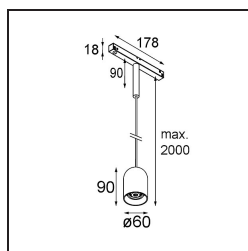

Placebo Track 48V Suspended Down 60 1x LED 1800-3000K WD DALI White Structure

Placebo offre un ensemble de choix ludiques d'éclairages vers le haut et vers le bas. Vous découvrirez vite les nombreuses options qui l'accompagnent, pour vous donner encore plus de choix. Ses formes, tailles et abat-jours variés ont été conçus pour vous. Il est ensuite possible d'ajouter diverses associations de couleurs. Tous les instruments ludiques sont là pour transformer votre vision créative en rythmes esthétiques de formes pures et de lumière.

Caractéristiques

Matériaux	13541109
Type de Source Lumineuse	LED
Type de LED	PLACEBO - TCI LED WARMDIM
Technologie LED	PCB de LED
CRI	Min. 90
Température de Couleur	1800-3000K (Warm Dim)
Durée de Vie	L80B20 à 50 000 heures
Ampoule incluse	Oui
Nombre de Sources Lumineuses	1
Code de flux CIE	25 50 75 55 58
Groupe (SDCM)	3
Direction de la Lumière	Bas
Tension d'Entrée	48 V CC
Luminaire power (W)	8,4
Classe Électrique	III
Indice de protection IP	20
Essai au fil incandescent (°C)	960
Protocole de Variation	DALI
DALI Standard	DALI-2
Intérieur/extérieur	Intérieur
Application	Plafond
Montage	Suspendu
Ajustabilité	Not Applicable
Distance avec l'Objet Éclairé (m)	0,1
Couleur Principale & Finition Principale	Blanc, Structure
Poids brut (g)	558,0
Flux lumineux par lampe (lm)	365
Efficacité (lm/W)	43
UGR	16

Commentaire

- Sphère ou tube en verre non inclus.
 - Câble de suspension plus long sur demande (la longueur standard est de 2 mètres)
 - Ceci n'est pas un produit complet. Placebo Glass ou Placebo Tube et système Pista Track 48V requis.
 - Ceci n'est pas un produit complet. Placebo Glass ou Placebo Tube et système Pista Track 48V requis.
 - Pour les installations sans variateur, il est recommandé d'utiliser des luminaires de 1 à 10 V.
-