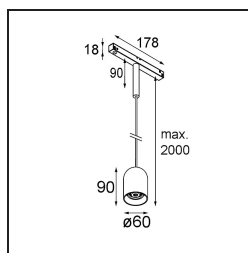

Placebo Track 48V Suspended Down 60 1x LED 1800-3000K WD DALI White Structure

Placebo offre un ensemble de choix ludiques d'éclairages vers le haut et vers le bas. Vous découvrirez vite les nombreuses options qui l'accompagnent, pour vous donner encore plus de choix. Ses formes, tailles et abat-jours variés ont été conçus pour vous. Il est ensuite possible d'ajouter diverses associations de couleurs. Tous les instruments ludiques sont là pour transformer votre vision créative en rythmes esthétiques de formes pures et de lumière.

Caractéristiques

Matériaux	13541109
Type de Source Lumineuse	LED
Type de LED	PLACEBO - TCI LED WARMDIM
Technologie LED	PCB de LED
CRI	Min. 90
Température de Couleur	1800-3000K (Warm Dim)
Durée de Vie	L80B20 à 50 000 heures
Ampoule incluse	Oui
Nombre de Sources Lumineuses	1
Code de flux CIE	25 50 75 55 58
Groupe (SDCM)	3
Direction de la Lumière	Bas
Tension d'Entrée	48 V CC
Luminaire power (W)	8,4
Classe Électrique	III
Indice de protection IP	20
Essai au fil incandescent (°C)	960
Protocole de Variation	DALI
DALI Standard	DALI-2
Intérieur/extérieur	Intérieur
Application	Plafond
Montage	Suspendu
Ajustabilité	Not Applicable
Distance avec l'Objet Éclairé (m)	0,1
Couleur Principale & Finition Principale	Blanc, Structure
Poids brut (g)	558,0
Flux lumineux par lampe (lm)	365
Efficacité (lm/W)	43
UGR	16

Commentaire

- Sphère ou tube en verre non inclus.
 - Câble de suspension plus long sur demande (la longueur standard est de 2 mètres)
 - Ceci n'est pas un produit complet. Placebo Glass ou Placebo Tube et système Pista Track 48V requis.
 - Ceci n'est pas un produit complet. Placebo Glass ou Placebo Tube et système Pista Track 48V requis.
 - Pour les installations sans variateur, il est recommandé d'utiliser des luminaires de 1 à 10 V.
-