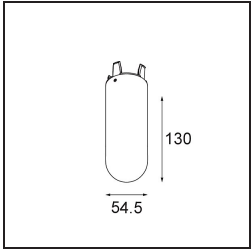

TM30 & CRI diagrammes

Distribution de Lumière & Schéma de Faisceau

Accessoires d'Eclairage optiques

12624038 Glass Tube Down 46 Placebo White Matt

12624238 Glass Tube Down 130 Placebo White Matt

12626038 Glass Ball Down 90 Placebo White Matt