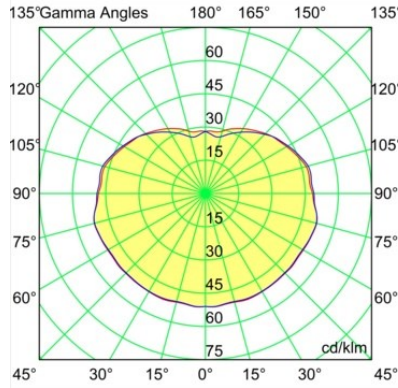

Distribution de Lumière & Schéma de Faisceau