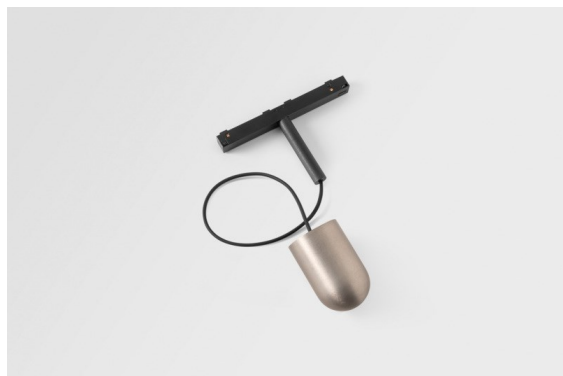

Date
Customer
Project
Type

Placebo Track 48V Suspended Up 60 1x LED 1800-3000K WD DALI Silver Bronze Brushed Anodised

Placebo è un paradigma di scelte giocose di uplight e downlight. Scoprirai presto le numerose opzioni disponibili, per una scelta davvero ampia. Forme, dimensioni e tonalità diverse pensate per te, a cui aggiungere combinazioni di colori di ogni genere. Tutti strumenti giocosi per trasformare la tua idea creativa in ritmi incantevoli di forme pure e di luce.

Specifications

Materiale	13541084
Tipo di Sorgente	LED
Tipologia LED	PLACEBO - TCI LED WARMDIM
Tecnologie LED	LED PCB
CRI	Min. 90
Temperatura di colore della luce	1800-3000K (Warm Dim)
Vita utile	L80B20 @50.000 ore
Lampadina inclusa	Sì
Numero di fonte luminosa	1
Codice di flusso CIE	20 44 71 45 58
Binning (SDCM)	3
Direzione della luce	Indiretta
Volt in ingresso	48Vdc
Luminaire power (W)	8,4
Classificazione elettrica	III
Grado IP	20
Test filo a caldo (°C)	960
Protocollo di regolazione (Dimmer)	DALI
DALI Standard	DALI-2
Interno/Esterno	Interno
Applicazione	Soffitto
Montaggio	Sospeso
Orientabilità	Not Applicable
Distanza dall'oggetto illuminato (m)	0,1
Colore primario & Finitura primaria	Argento Bronzo, Anodizzata Spazzolata
Peso lordo (g)	558,0
Flusso luminoso per lampade (lm)	365
Efficienza (lm/W)	43
Livello abbagliamento	16

Remark

- Sfera di vetro o tubo non inclusi
 - Cavo di sospensione più lungo su richiesta (la lunghezza standard è di 2 metri)
 - This is not a complete product. Placebo Glass or Placebo Tube and Pista track 48V system required.
 - This is not a complete product. Placebo Glass or Placebo Tube and Pista track 48V system required.
 - Per le installazioni senza dimmer, si raccomanda l'uso di apparecchi da 1-10 V.
-

TM30 & CRI diagram

Light distribution & beam diagram

Accessorio Ottico

12623038 Glass Tube Up 46 Placebo White Matt

12623238 Glass Tube Up 130 Placebo White Matt

12625038 Glass Ball Up 90 Placebo White Matt