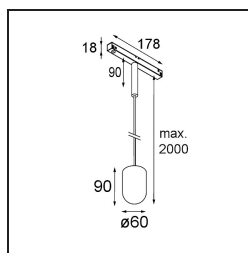

*Placebo Track 48V Suspended Up 60 1x LED 1800-3000K WD DALI Silver Bronze Brushed Anodised*

Placebo offre un ensemble de choix ludiques d'éclairages vers le haut et vers le bas. Vous découvrirez vite les nombreuses options qui l'accompagnent, pour vous donner encore plus de choix. Ses formes, tailles et abat-jours variés ont été conçus pour vous. Il est ensuite possible d'ajouter diverses associations de couleurs. Tous les instruments ludiques sont là pour transformer votre vision créative en rythmes esthétiques de formes pures et de lumière.

### Caractéristiques

Matériaux	13541084
Type de Source Lumineuse	LED
Type de LED	PLACEBO - TCI LED WARMDIM
Technologie LED	PCB de LED
CRI	Min. 90
Température de Couleur	1800-3000K (Warm Dim)
Durée de Vie	L80B20 à 50 000 heures
Ampoule incluse	Oui
Nombre de Sources Lumineuses	1
Code de flux CIE	20 44 71 45 58
Groupe ment (SDCM)	3
Direction de la Lumière	Haut
Tension d'Entrée	48 V CC
Luminaire power (W)	8,4
Classe Électrique	III
Indice de protection IP	20
Essai au fil incandescent (°C)	960
Protocole de Variation	DALI
DALI Standard	DALI-2
Intérieur/extérieur	Intérieur
Application	Plafond
Montage	Suspendu
Ajustabilité	Not Applicable
Distance avec l'Objet Éclairé (m)	0,1
Couleur Principale & Finition Principale	Bronze Argenté, Anodisé Brossé
Poids brut (g)	558,0
Flux lumineux par lampe (lm)	365
Efficacité (lm/W)	43
UGR	16

---

Commentaire

- Sphère ou tube en verre non inclus.
  - Câble de suspension plus long sur demande (la longueur standard est de 2 mètres)
  - Ceci n'est pas un produit complet. Placebo Glass ou Placebo Tube et système Pista Track 48V requis.
  - Ceci n'est pas un produit complet. Placebo Glass ou Placebo Tube et système Pista Track 48V requis.
  - Pour les installations sans variateur, il est recommandé d'utiliser des luminaires de 1 à 10 V.
-