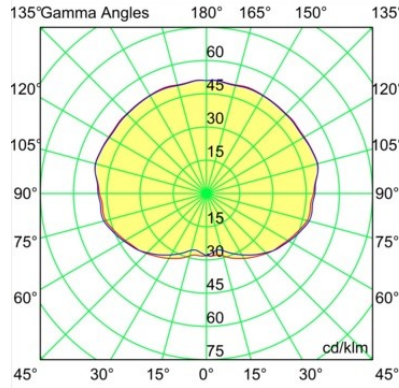

---

Commentaire

- Sphère ou tube en verre non inclus.
  - Câble de suspension plus long sur demande (la longueur standard est de 2 mètres)
  - Ceci n'est pas un produit complet. Placebo Glass ou Placebo Tube et système Pista Track 48V requis.
  - Ceci n'est pas un produit complet. Placebo Glass ou Placebo Tube et système Pista Track 48V requis.
  - Pour les installations sans variateur, il est recommandé d'utiliser des luminaires de 1 à 10 V.
-

**TM30 & CRI diagrammes**

**Distribution de Lumière & Schéma de Faisceau**

*Accessoires d'Eclairage optiques*

12623038 Glass Tube Up 46 Placebo White Matt

12623238 Glass Tube Up 130 Placebo White Matt

12625038 Glass Ball Up 90 Placebo White Matt