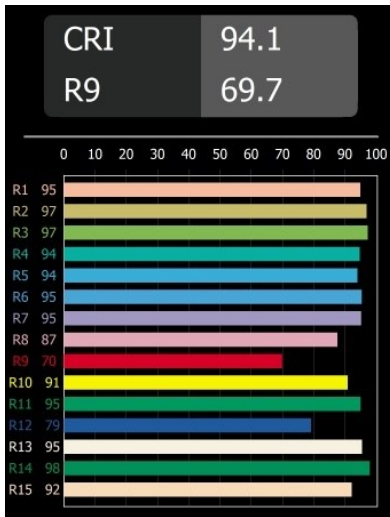

TM30 & CRI diagrammes