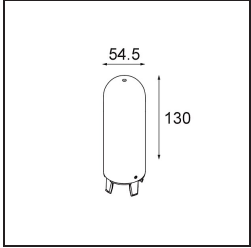

### Specifications

Material	13541084
Tipo de fuente de luz	LED
Tipo de LED	PLACEBO - TCI LED WARMDIM
Tecnología LED	PCB LED
CRI	Min. 90
Temperatura del color	1800-3000K (Warm Dim)
Vida Útil	L80B20 @50.000 horas
Lámpara Incluida	Sí
Número de fuentes de luz	1
Código de flujo CIE	20 44 71 45 58
Binning (SDCM)	3
Dirección de la luz	Indirecto
Voltaje de entrada	48Vcc
Luminaire power (W)	8,4
Clasificación eléctrica	III
Clasificación del IP	20
Clasificación de hilo incandescente (°C)	960
Protocolo de regulación	DALI
DALI Standard	DALI-2
Interio/Exterior	Interior
Aplicación	Techo
Montaje	Suspendido
Ajustabilidad	Not Applicable
Distancia al objeto iluminado (m)	0,1
Color principal & Acabado principal	Bronce plateado, Anodizado cepillado
Peso bruto (g)	558,0
Flujo luminoso por lámpara (lm)	365
Eficacia (lm/W)	43
Índice de deslumbramiento	16

---

Remark

- Esfera vidrio o tubo no incluidos
  - Cable de suspensión más largo bajo pedido (la longitud estándar es de 2 metros)
  - Questo non è un prodotto completo. È richiesto Placebo Glass o Placebo Tube e un sistema di binario Pista 48V.
  - This is not a complete product. Placebo Glass or Placebo Tube and Pista track 48V system required.
  - Para instalaciones sin dimmer, se recomienda utilizar luminarias de 1-10 V.
-

**TM30 & CRI diagram**

**Light distribution & beam diagram**

**Accesorios Opticos**

12623038 Glass Tube Up 46 Placebo White Matt

12623238 Glass Tube Up 130 Placebo White Matt

12625038 Glass Ball Up 90 Placebo White Matt