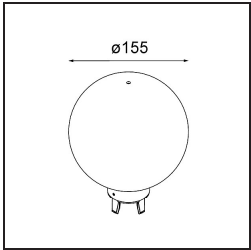

**TM30 & CRI diagram**

**Light distribution & beam diagram**

**Accesorios Opticos**

12623038 Glass Tube Up 46 Placebo White Matt

12623238 Glass Tube Up 130 Placebo White Matt

12625038 Glass Ball Up 90 Placebo White Matt