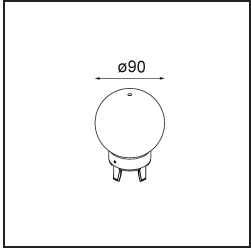

### Specifications

Material	13541084
Tipo de fuente de luz	LED
Tipo de LED	PLACEBO - TCI LED WARMDIM
Tecnología LED	PCB LED
CRI	Min. 90
Temperatura del color	1800-3000K (Warm Dim)
Vida Útil	L80B20 @50.000 horas
Lámpara Incluida	Sí
Número de fuentes de luz	1
Código de flujo CIE	20 44 71 45 58
Binning (SDCM)	3
Dirección de la luz	Indirecto
Voltaje de entrada	48Vcc
Luminaire power (W)	8,4
Clasificación eléctrica	III
Clasificación del IP	20
Clasificación de hilo incandescente (°C)	960
Protocolo de regulación	DALI
DALI Standard	DALI-2
Interio/Exterior	Interior
Aplicación	Techo
Montaje	Suspendido
Ajustabilidad	Not Applicable
Distancia al objeto iluminado (m)	0,1
Color principal & Acabado principal	Bronce plateado, Anodizado cepillado
Peso bruto (g)	558,0
Flujo luminoso por lámpara (lm)	365
Eficacia (lm/W)	43
Índice de deslumbramiento	16

**TM30 & CRI diagram**

**Light distribution & beam diagram**

**Accesorios Opticos**

12623038 Glass Tube Up 46 Placebo White Matt

12623238 Glass Tube Up 130 Placebo White Matt

12625038 Glass Ball Up 90 Placebo White Matt