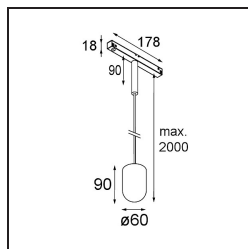

Placebo Track 48V Suspended Up 60 1x LED 1800-3000K WD DALI Silver Bronze Brushed Anodised

Die Placebo ist ein Paradigma der spielerischen Wahl zwischen nach oben und nach unten gerichtetem Licht. Sie werden bald die zahlreichen Optionen dieser Leuchte entdecken, die Ihnen eine noch größere Auswahl ermöglichen. Verschiedene Formen, Größen und Schirme, speziell für Sie gemacht, und dann die verschiedenen Farbkombinationen. Alles spielerische Instrumente, mit denen Sie Ihre kreative Vision in schöne Rhythmen aus reinen Formen und Licht verwandeln können.

Spezifikationen

Material	13541084
Typ der Lichtquelle	LED
LED Typ	PLACEBO - TCI LED WARMDIM
LED-Technologie	LED-Platine
CRI	Min. 90
Farbtemperatur	1800-3000K (Warm Dim)
Lebensdauer	L80 B20 bei 50.000 Stunden
Leuchtmittel enthalten	Ja
Anzahl Lichtquellen	1
CIE-Fluxcode	20 44 71 45 58
Binning (SDCM)	3
Lichtrichtung	Aufwärts
Eingangsspannung	48 Vdc
Luminaire power (W)	8,4
Schutzklasse	III
Schutzart	20
Glühdrahtprüfung (°C)	960
Dimmprotokoll	DALI
DALI Standard	DALI-2
Innen/Außen	Innen
Anwendung	Decke
Montage	Pendel
Verstellbarkeit	Not Applicable
Abstand zum beleuchteten Objekt (m)	0,1
Primärfarbe & Primäres Finish	Silber-Bronze, Gebürstet und Eloxiert
Bruttogewicht (g)	558,0
Lichtstrom pro Lampe (lm)	365
Effizienz (lm/W)	43
UGR	16

Bemerkung	<ul style="list-style-type: none">• Glaskugel oder -zylinder nicht enthalten• Längere Aufhängung auf Anfrage (Standardlänge ist 2 Meter)• Dies ist kein vollständiges Produkt. Placebo Glass oder Placebo Tube und Pista Schiene 48 V-System erforderlich.• Dies ist kein vollständiges Produkt. Placebo Glass oder Placebo Tube und Pista Schiene 48 V-System erforderlich.• Für Installationen ohne Dimmer wird empfohlen, 1-10-V-Leuchten zu verwenden.
-----------	--