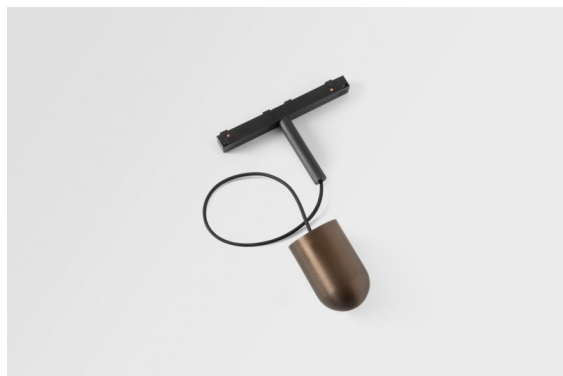

Datum
Klant
Project
Soort

Placebo Track 48V Suspended Up 60 1x LED 1800-3000K WD DALI Bronze Brushed Anodised

Placebo is het toonbeeld van speelse keuzes voor open neerwaartse verlichting. Je ontdekt al snel de vele opties die erbij horen, zodat je nog meer keuzes krijgt. Verschillende vormen, formaten en kappen die voor jou ontworpen zijn, met alle kleurencombinaties daaraan toegevoegd. Alle speelse instrumenten om jouw creatieve visie om te toveren tot lieflijke ritmes van pure vormen en licht.

Specificaties

Materiaal	13541082
Type Lichtbron	LED
LED type	PLACEBO - TCI LED WARMDIM
LED technologie	Led-printplaat
CRI	Min. 90
Kleurtemperatuur	1800-3000K (Warm Dim)
Levensduur	L80B20 bij 50.000 Uur
Lamp inbegrepen	Ja
Aantal Lichtbronnen	1
CIE-fluxcode	20 44 71 45 58
Binning (SDCM)	3
Lichtrichting	Omhoog
Ingangsspanning	48Vdc
Luminaire power (W)	8,4
Elektriciteitsklasse	III
IP-klasse	20
Gloeidraadtest (°C)	960
Protocol Voor Dimmen	DALI
DALI Standard	DALI-2
Binnen/Buiten	Binnen
Toepassing	Plafond
Montage	Gependeld
Verstelbaarheid	Not Applicable
Afstand tot Verlicht Voorwerp (m)	0,1
Primaire Kleur & Primaire Afwerking	Brons, Geborsteld Geanodiseerd
Brutogewicht (g)	558,0
Lumenoutput per lampunit (lm)	365
Efficiëntie (lm/W)	43
UGR	16

Opmerking	<ul style="list-style-type: none">• Glazen bol of buis niet inbegrepen• Langere hangkabel op verzoek (standaardlengte is 2 meter)• Dit is geen compleet product. Placebo Glass of Placebo Tube en Pista Track 48V systeem vereist.• Dit is geen compleet product. Placebo Glass of Placebo Tube en Pista Track 48V systeem vereist.• Voor installaties zonder dimmer wordt aanbevolen om 1-10 V armaturen te gebruiken.
-----------	---