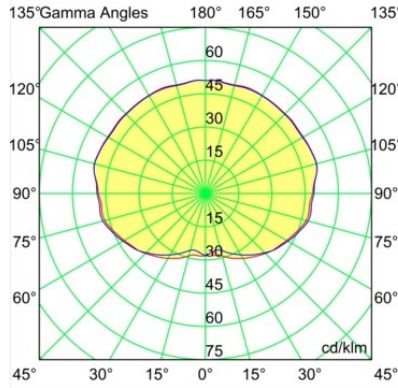

Lichtspreading & Stralingsdiagram