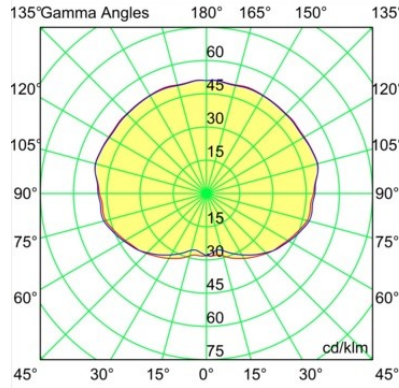

Distribution de Lumière & Schéma de Faisceau