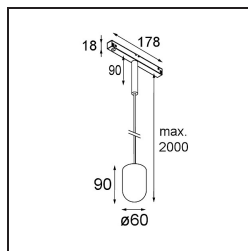

### Specifications

Material	13541081
Tipo de fuente de luz	LED
Tipo de LED	PLACEBO - TCI LED WARMDIM
Tecnología LED	PCB LED
CRI	Min. 90
Temperatura del color	1800-3000K (Warm Dim)
Vida Útil	L80B20 @50.000 horas
Lámpara Incluida	Sí
Número de fuentes de luz	1
Código de flujo CIE	20 44 71 45 58
Binning (SDCM)	3
Dirección de la luz	Indirecto
Voltaje de entrada	48Vcc
Luminaire power (W)	8,4
Clasificación eléctrica	III
Clasificación del IP	20
Clasificación de hilo incandescente (°C)	960
Protocolo de regulación	DALI
DALI Standard	DALI-2
Interio/Exterior	Interior
Aplicación	Techo
Montaje	Suspendido
Ajustabilidad	Not Applicable
Distancia al objeto iluminado (m)	0,1
Color principal & Acabado principal	Negro, Anodizado cepillado
Peso bruto (g)	558,0
Flujo luminoso por lámpara (lm)	365
Eficacia (lm/W)	43
Índice de deslumbramiento	16

---

Remark

- Esfera vidrio o tubo no incluidos
  - Cable de suspensión más largo bajo pedido (la longitud estándar es de 2 metros)
  - Questo non è un prodotto completo. È richiesto Placebo Glass o Placebo Tube e un sistema di binario Pista 48V.
  - This is not a complete product. Placebo Glass or Placebo Tube and Pista track 48V system required.
  - Para instalaciones sin dimmer, se recomienda utilizar luminarias de 1-10 V.
-