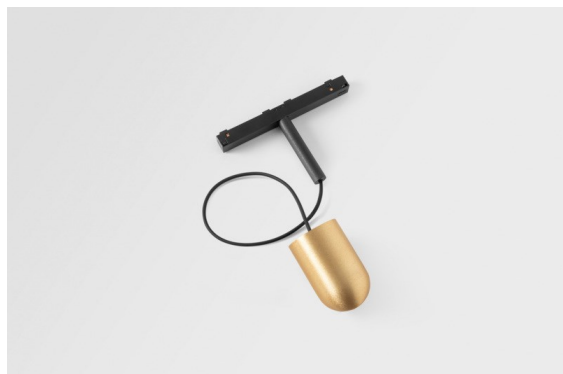

Placebo Track 48V Suspended Up 60 lx LED 1800-3000K WD DALI Champagne Brushed Anodised

Placebo is het toonbeeld van speelse keuzes voor open neerwaartse verlichting. Je ontdekt al snel de vele opties die erbij horen, zodat je nog meer keuzes krijgt. Verschillende vormen, formaten en kappen die voor jou ontworpen zijn, met alle kleurencombinaties daaraan toegevoegd. Alle speelse instrumenten om jouw creatieve visie om te toveren tot lieflijke ritmes van pure vormen en licht.

Specificaties

Materiaal	13541041
Type Lichtbron	LED
LED type	PLACEBO - TCI LED WARMDIM
LED technologie	Led-printplaat
CRI	Min. 90
Kleurtemperatuur	1800-3000K (Warm Dim)
Levensduur	L80B20 bij 50.000 Uur
Lamp inbegrepen	Ja
Aantal Lichtbronnen	1
CIE-fluxcode	20 44 71 45 58
Binning (SDCM)	3
Lichtrichting	Omhoog
Ingangsspanning	48Vdc
Luminaire power (W)	8,4
Elektriciteitsklasse	III
IP-klasse	20
Gloeidraadtest (°C)	960
Protocol Voor Dimmen	DALI
DALI Standard	DALI-2
Binnen/Buiten	Binnen
Toepassing	Plafond
Montage	Gependeld
Verstelbaarheid	Not Applicable
Afstand tot Verlicht Voorwerp (m)	0,1
Primaire Kleur & Primaire Afwerking	Champagne, Geborsteld Geanodiseerd
Brutogewicht (g)	558,0
Lumenoutput per lampunit (lm)	365
Efficiëntie (lm/W)	43
UGR	16

Opmerking	<ul style="list-style-type: none">• Glazen bol of buis niet inbegrepen• Langere hangkabel op verzoek (standaardlengte is 2 meter)• Dit is geen compleet product. Placebo Glass of Placebo Tube en Pista Track 48V systeem vereist.• Dit is geen compleet product. Placebo Glass of Placebo Tube en Pista Track 48V systeem vereist.• Voor installaties zonder dimmer wordt aanbevolen om 1-10 V armaturen te gebruiken.
-----------	---