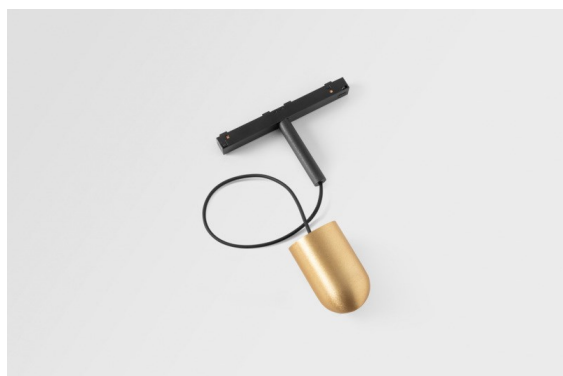

*Placebo Track 48V Suspended Up 60 lx LED 1800-3000K WD DALI Champagne Brushed Anodised*

Placebo è un paradigma di scelte giocose di uplight e downlight. Scoprirai presto le numerose opzioni disponibili, per una scelta davvero ampia. Forme, dimensioni e tonalità diverse pensate per te, a cui aggiungere combinazioni di colori di ogni genere. Tutti strumenti giocosi per trasformare la tua idea creativa in ritmi incantevoli di forme pure e di luce.

### Specifications

Materiale	13541041
Tipo di Sorgente	LED
Tipologia LED	PLACEBO - TCI LED WARMDIM
Tecnologie LED	LED PCB
CRI	Min. 90
Temperatura di colore della luce	1800-3000K (Warm Dim)
Vita utile	L80B20 @50.000 ore
Lampadina inclusa	Sì
Numero di fonte luminosa	1
Codice di flusso CIE	20 44 71 45 58
Binning (SDCM)	3
Direzione della luce	Indiretta
Volt in ingresso	48Vdc
Luminaire power (W)	8,4
Classificazione elettrica	III
Grado IP	20
Test filo a caldo (°C)	960
Protocollo di regolazione (Dimmer)	DALI
DALI Standard	DALI-2
Interno/Esterno	Interno
Applicazione	Soffitto
Montaggio	Sospeso
Orientabilità	Not Applicable
Distanza dall'oggetto illuminato (m)	0,1
Colore primario & Finitura primaria	Champagne, Anodizzata Spazzolata
Peso lordo (g)	558,0
Flusso luminoso per lampade (lm)	365
Efficienza (lm/W)	43
Livello abbagliamento	16

---

Remark

- Sfera di vetro o tubo non inclusi
  - Cavo di sospensione più lungo su richiesta (la lunghezza standard è di 2 metri)
  - This is not a complete product. Placebo Glass or Placebo Tube and Pista track 48V system required.
  - This is not a complete product. Placebo Glass or Placebo Tube and Pista track 48V system required.
  - Per le installazioni senza dimmer, si raccomanda l'uso di apparecchi da 1-10 V.
-