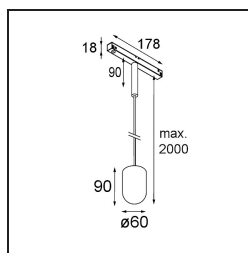

*Placebo Track 48V Suspended Up 60 lx LED 1800-3000K WD DALI Champagne Brushed Anodised*

Placebo è un paradigma di scelte giocose di uplight e downlight. Scoprirai presto le numerose opzioni disponibili, per una scelta davvero ampia. Forme, dimensioni e tonalità diverse pensate per te, a cui aggiungere combinazioni di colori di ogni genere. Tutti strumenti giocosi per trasformare la tua idea creativa in ritmi incantevoli di forme pure e di luce.

### Specifications

Materiale	13541041
Tipo di Sorgente	LED
Tipologia LED	PLACEBO - TCI LED WARMDIM
Tecnologie LED	LED PCB
CRI	Min. 90
Temperatura di colore della luce	1800-3000K (Warm Dim)
Vita utile	L80B20 @50.000 ore
Lampadina inclusa	Sì
Numero di fonte luminosa	1
Codice di flusso CIE	20 44 71 45 58
Binning (SDCM)	3
Direzione della luce	Indiretta
Volt in ingresso	48Vdc
Luminaire power (W)	8,4
Classificazione elettrica	III
Grado IP	20
Test filo a caldo (°C)	960
Protocollo di regolazione (Dimmer)	DALI
DALI Standard	DALI-2
Interno/Esterno	Interno
Applicazione	Soffitto
Montaggio	Sospeso
Orientabilità	Not Applicable
Distanza dall'oggetto illuminato (m)	0,1
Colore primario & Finitura primaria	Champagne, Anodizzata Spazzolata
Peso lordo (g)	558,0
Flusso luminoso per lampade (lm)	365
Efficienza (lm/W)	43
Livello abbagliamento	16

---

Remark

- Sfera di vetro o tubo non inclusi
  - Cavo di sospensione più lungo su richiesta (la lunghezza standard è di 2 metri)
  - This is not a complete product. Placebo Glass or Placebo Tube and Pista track 48V system required.
  - This is not a complete product. Placebo Glass or Placebo Tube and Pista track 48V system required.
  - Per le installazioni senza dimmer, si raccomanda l'uso di apparecchi da 1-10 V.
-

**TM30 & CRI diagram**

**Light distribution & beam diagram**

**Accessorio Ottico**

12623038 Glass Tube Up 46 Placebo White Matt

12623238 Glass Tube Up 130 Placebo White Matt

12625038 Glass Ball Up 90 Placebo White Matt