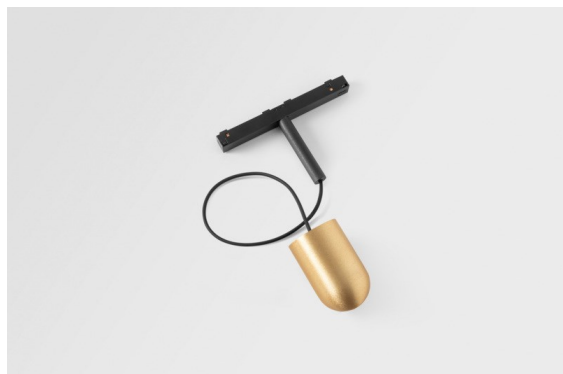

Placebo Track 48V Suspended Up 60 lx LED 1800-3000K WD DALI Champagne Brushed Anodised

Placebo offre un ensemble de choix ludiques d'éclairages vers le haut et vers le bas. Vous découvrirez vite les nombreuses options qui l'accompagnent, pour vous donner encore plus de choix. Ses formes, tailles et abat-jours variés ont été conçus pour vous. Il est ensuite possible d'ajouter diverses associations de couleurs. Tous les instruments ludiques sont là pour transformer votre vision créative en rythmes esthétiques de formes pures et de lumière.

Caractéristiques

Matériaux	13541041
Type de Source Lumineuse	LED
Type de LED	PLACEBO - TCI LED WARMDIM
Technologie LED	PCB de LED
CRI	Min. 90
Température de Couleur	1800-3000K (Warm Dim)
Durée de Vie	L80B20 à 50 000 heures
Ampoule incluse	Oui
Nombre de Sources Lumineuses	1
Code de flux CIE	20 44 71 45 58
Groupe ment (SDCM)	3
Direction de la Lumière	Haut
Tension d'Entrée	48 V CC
Luminaire power (W)	8,4
Classe Électrique	III
Indice de protection IP	20
Essai au fil incandescent (°C)	960
Protocole de Variation	DALI
DALI Standard	DALI-2
Intérieur/extérieur	Intérieur
Application	Plafond
Montage	Suspendu
Ajustabilité	Not Applicable
Distance avec l'Objet Éclairé (m)	0,1
Couleur Principale & Finition Principale	Champagne, Anodisé Brossé
Poids brut (g)	558,0
Flux lumineux par lampe (lm)	365
Efficacité (lm/W)	43
UGR	16

Commentaire

- Sphère ou tube en verre non inclus.
 - Câble de suspension plus long sur demande (la longueur standard est de 2 mètres)
 - Ceci n'est pas un produit complet. Placebo Glass ou Placebo Tube et système Pista Track 48V requis.
 - Ceci n'est pas un produit complet. Placebo Glass ou Placebo Tube et système Pista Track 48V requis.
 - Pour les installations sans variateur, il est recommandé d'utiliser des luminaires de 1 à 10 V.
-