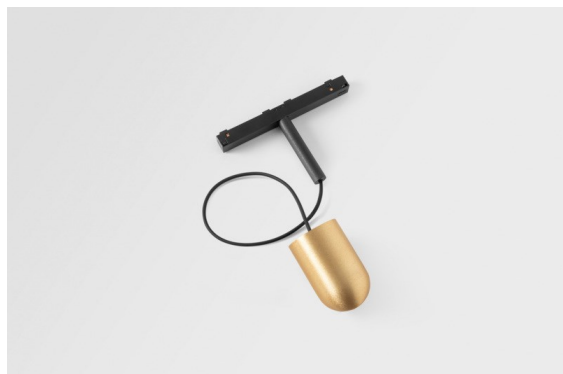

Placebo Track 48V Suspended Up 60 lx LED 1800-3000K WD DALI Champagne Brushed Anodised

Die Placebo ist ein Paradigma der spielerischen Wahl zwischen nach oben und nach unten gerichtetem Licht. Sie werden bald die zahlreichen Optionen dieser Leuchte entdecken, die ihnen eine noch größere Auswahl ermöglichen. Verschiedene Formen, Größen und Schirme, speziell für Sie gemacht, und dann die verschiedenen Farbkombinationen. Alles spielerische Instrumente, mit denen Sie Ihre kreative Vision in schöne Rhythmen aus reinen Formen und Licht verwandeln können.

Spezifikationen

Material	13541041
Typ der Lichtquelle	LED
LED Typ	PLACEBO - TCI LED WARMDIM
LED-Technologie	LED-Platine
CRI	Min. 90
Farbtemperatur	1800-3000K (Warm Dim)
Lebensdauer	L80 B20 bei 50.000 Stunden
Leuchtmittel enthalten	Ja
Anzahl Lichtquellen	1
CIE-Fluxcode	20 44 71 45 58
Binning (SDCM)	3
Lichtrichtung	Aufwärts
Eingangsspannung	48 Vdc
Luminaire power (W)	8,4
Schutzklasse	III
Schutzart	20
Glühdrahtprüfung (°C)	960
Dimmprotokoll	DALI
DALI Standard	DALI-2
Innen/Außen	Innen
Anwendung	Decke
Montage	Pendel
Verstellbarkeit	Not Applicable
Abstand zum beleuchteten Objekt (m)	0,1
Primärfarbe & Primäres Finish	Champagner, Gebürstet und Eloxiert
Bruttogewicht (g)	558,0
Lichtstrom pro Lampe (lm)	365
Effizienz (lm/W)	43
UGR	16

Bemerkung	<ul style="list-style-type: none">• Glaskugel oder -zylinder nicht enthalten• Längere Aufhängung auf Anfrage (Standardlänge ist 2 Meter)• Dies ist kein vollständiges Produkt. Placebo Glass oder Placebo Tube und Pista Schiene 48 V-System erforderlich.• Dies ist kein vollständiges Produkt. Placebo Glass oder Placebo Tube und Pista Schiene 48 V-System erforderlich.• Für Installationen ohne Dimmer wird empfohlen, 1-10-V-Leuchten zu verwenden.
-----------	--