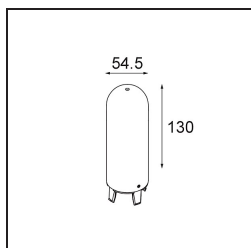

Specifications

Materiale	13541032
Tipo di Sorgente	LED
Tipologia LED	PLACEBO - TCI LED WARMDIM
Tecnologie LED	LED PCB
CRI	Min. 90
Temperatura di colore della luce	1800-3000K (Warm Dim)
Vita utile	L80B20 @50.000 ore
Lampadina inclusa	Sì
Numero di fonte luminosa	1
Codice di flusso CIE	20 44 71 45 58
Binning (SDCM)	3
Direzione della luce	Indiretta
Volt in ingresso	48Vdc
Luminaire power (W)	8,4
Classificazione elettrica	III
Grado IP	20
Test filo a caldo (°C)	960
Protocollo di regolazione (Dimmer)	DALI
DALI Standard	DALI-2
Interno/Esterno	Interno
Applicazione	Soffitto
Montaggio	Sospeso
Orientabilità	Not Applicable
Distanza dall'oggetto illuminato (m)	0,1
Colore primario & Finitura primaria	Nero, Strutturata
Peso lordo (g)	558,0
Flusso luminoso per lampade (lm)	365
Efficienza (lm/W)	43
Livello abbagliamento	16

TM30 & CRI diagram

Light distribution & beam diagram

Accessorio Ottico

12623038 Glass Tube Up 46 Placebo White Matt

12623238 Glass Tube Up 130 Placebo White Matt

12625038 Glass Ball Up 90 Placebo White Matt