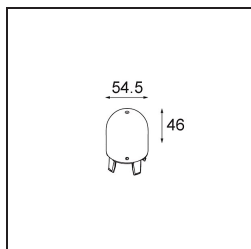

Specifications

Materiale	13541032
Tipo di Sorgente	LED
Tipologia LED	PLACEBO - TCI LED WARMDIM
Tecnologie LED	LED PCB
CRI	Min. 90
Temperatura di colore della luce	1800-3000K (Warm Dim)
Vita utile	L80B20 @50.000 ore
Lampadina inclusa	Sì
Numero di fonte luminosa	1
Codice di flusso CIE	20 44 71 45 58
Binning (SDCM)	3
Direzione della luce	Indiretta
Volt in ingresso	48Vdc
Luminaire power (W)	8,4
Classificazione elettrica	III
Grado IP	20
Test filo a caldo (°C)	960
Protocollo di regolazione (Dimmer)	DALI
DALI Standard	DALI-2
Interno/Esterno	Interno
Applicazione	Soffitto
Montaggio	Sospeso
Orientabilità	Not Applicable
Distanza dall'oggetto illuminato (m)	0,1
Colore primario & Finitura primaria	Nero, Strutturata
Peso lordo (g)	558,0
Flusso luminoso per lampade (lm)	365
Efficienza (lm/W)	43
Livello abbagliamento	16

Remark

- Sfera di vetro o tubo non inclusi
 - Cavo di sospensione più lungo su richiesta (la lunghezza standard è di 2 metri)
 - This is not a complete product. Placebo Glass or Placebo Tube and Pista track 48V system required.
 - This is not a complete product. Placebo Glass or Placebo Tube and Pista track 48V system required.
 - Per le installazioni senza dimmer, si raccomanda l'uso di apparecchi da 1-10 V.
-

TM30 & CRI diagram

Light distribution & beam diagram

Accessorio Ottico

12623038 Glass Tube Up 46 Placebo White Matt

12623238 Glass Tube Up 130 Placebo White Matt

12625038 Glass Ball Up 90 Placebo White Matt