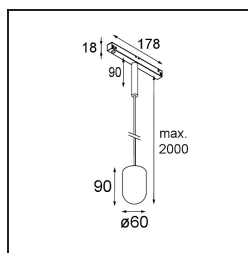

Date
Customer
Project
Type

Placebo Track 48V Suspended Up 60 1x LED 1800-3000K WD DALI Black Structure

Placebo è un paradigma di scelte giocose di uplight e downlight. Scoprirai presto le numerose opzioni disponibili, per una scelta davvero ampia. Forme, dimensioni e tonalità diverse pensate per te, a cui aggiungere combinazioni di colori di ogni genere. Tutti strumenti giocosi per trasformare la tua idea creativa in ritmi incantevoli di forme pure e di luce.

Specifications

Materiale	13541032
Tipo di Sorgente	LED
Tipologia LED	PLACEBO - TCI LED WARMDIM
Tecnologie LED	LED PCB
CRI	Min. 90
Temperatura di colore della luce	1800-3000K (Warm Dim)
Vita utile	L80B20 @50.000 ore
Lampadina inclusa	Sì
Numero di fonte luminosa	1
Codice di flusso CIE	20 44 71 45 58
Binning (SDCM)	3
Direzione della luce	Indiretta
Volt in ingresso	48Vdc
Luminaire power (W)	8,4
Classificazione elettrica	III
Grado IP	20
Test filo a caldo (°C)	960
Protocollo di regolazione (Dimmer)	DALI
DALI Standard	DALI-2
Interno/Esterno	Interno
Applicazione	Soffitto
Montaggio	Sospeso
Orientabilità	Not Applicable
Distanza dall'oggetto illuminato (m)	0,1
Colore primario & Finitura primaria	Nero, Strutturata
Peso lordo (g)	558,0
Flusso luminoso per lampade (lm)	365
Efficienza (lm/W)	43
Livello abbagliamento	16

Remark

- Sfera di vetro o tubo non inclusi
 - Cavo di sospensione più lungo su richiesta (la lunghezza standard è di 2 metri)
 - This is not a complete product. Placebo Glass or Placebo Tube and Pista track 48V system required.
 - This is not a complete product. Placebo Glass or Placebo Tube and Pista track 48V system required.
 - Per le installazioni senza dimmer, si raccomanda l'uso di apparecchi da 1-10 V.
-

TM30 & CRI diagram

Light distribution & beam diagram

Accessorio Ottico

12623038 Glass Tube Up 46 Placebo White Matt

12623238 Glass Tube Up 130 Placebo White Matt

12625038 Glass Ball Up 90 Placebo White Matt