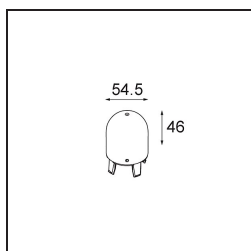

### Caractéristiques

Matériaux	13541032
Type de Source Lumineuse	LED
Type de LED	PLACEBO - TCI LED WARMDIM
Technologie LED	PCB de LED
CRI	Min. 90
Température de Couleur	1800-3000K (Warm Dim)
Durée de Vie	L80B20 à 50 000 heures
Ampoule incluse	Oui
Nombre de Sources Lumineuses	1
Code de flux CIE	20 44 71 45 58
Groupe ment (SDCM)	3
Direction de la Lumière	Haut
Tension d'Entrée	48 V CC
Luminaire power (W)	8,4
Classe Électrique	III
Indice de protection IP	20
Essai au fil incandescent (°C)	960
Protocole de Variation	DALI
DALI Standard	DALI-2
Intérieur/extérieur	Intérieur
Application	Plafond
Montage	Suspendu
Ajustabilité	Not Applicable
Distance avec l'Objet Éclairé (m)	0,1
Couleur Principale & Finition Principale	Noir, Structure
Poids brut (g)	558,0
Flux lumineux par lampe (lm)	365
Efficacité (lm/W)	43
UGR	16

---

Commentaire

- Sphère ou tube en verre non inclus.
  - Câble de suspension plus long sur demande (la longueur standard est de 2 mètres)
  - Ceci n'est pas un produit complet. Placebo Glass ou Placebo Tube et système Pista Track 48V requis.
  - Ceci n'est pas un produit complet. Placebo Glass ou Placebo Tube et système Pista Track 48V requis.
  - Pour les installations sans variateur, il est recommandé d'utiliser des luminaires de 1 à 10 V.
-

**TM30 & CRI diagrammes**

**Distribution de Lumière & Schéma de Faisceau**

**Accessoires d'Eclairage optiques**

12623038 Glass Tube Up 46 Placebo White Matt

12623238 Glass Tube Up 130 Placebo White Matt

12625038 Glass Ball Up 90 Placebo White Matt